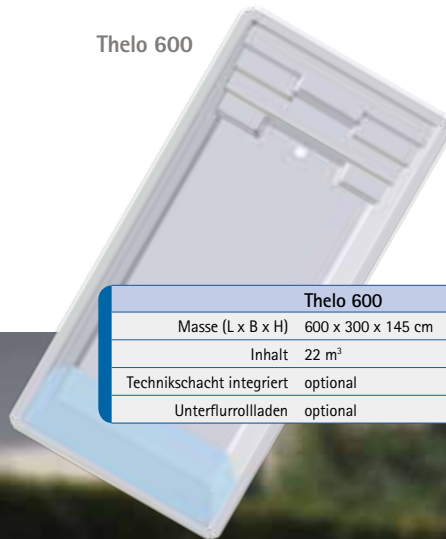

Thelo 600

Thelo 600	
Masse (L x B x H)	600 x 300 x 145 cm
Inhalt	22 m ³
Technikschaft integriert	optional
Unterflurrollladen	optional

Thelo 700

Thelo 700	
Masse (L x B x H)	700 x 300 x 145 cm
Inhalt	26 m ³
Technikschaft integriert	optional
Unterflurrollladen	optional