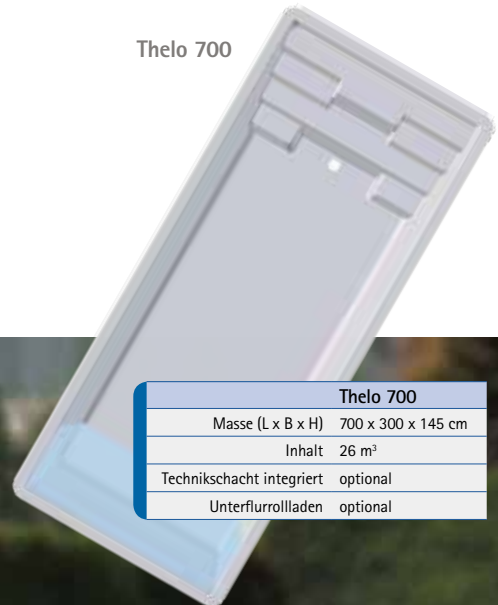

Das Pool-Package – Nicht nur NEU sondern THELO – schön schlank!

Rüeggs
Komplett-
Angebot

Wohlbefinden in einer schlanken Form.
Klassisch geradliniges Pooldesign
mit symmetrischem Stufenbereich und
Flachwasserzone.

Thelo 600

Thelo 600	
Masse (L x B x H)	600 x 300 x 145 cm
Inhalt	22 m ³
Technikschaft integriert	optional
Unterflurrollladen	optional

Thelo 700

Thelo 700	
Masse (L x B x H)	700 x 300 x 145 cm
Inhalt	26 m ³
Technikschaft integriert	optional
Unterflurrollladen	optional